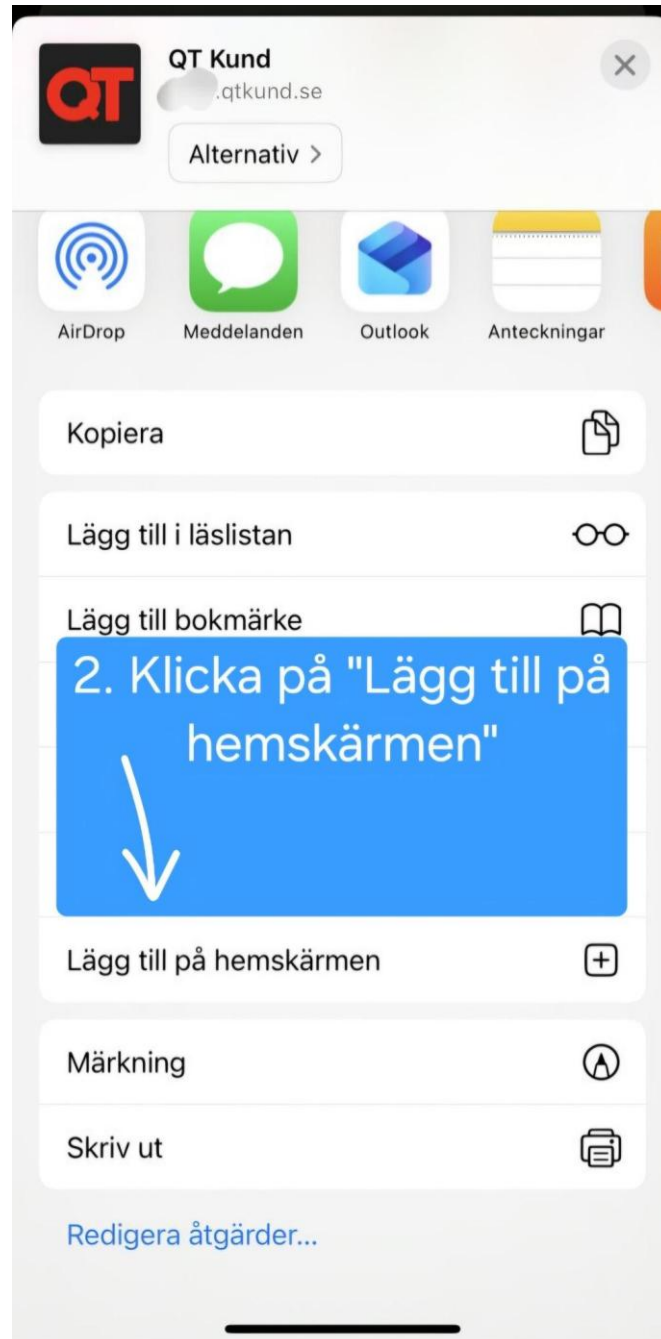

Android

Logga in med ditt
användarnamn och
lösenord.

Kontakta din bovärd eller
BRF om du saknar dessa
uppgifter!

QT systems

Användarnamn

Lösenord

Kom ihåg mig

Logga in

Har du glömt lösenordet?

Kryssa i
"kom ihåg mig"

iPhone

iOS 18 eller tidigare

Använd Safaris webbläsare

Skriv **xxxx.qtkund.se** i adressfältet

OBS! Byt ut xxxx mot anläggnings-ID

Anläggnings-ID finns längst ner på sidan i gamla appen (4 siffror)

iOS 18 eller tidigare

iPhone

iOS 18 eller tidigare

iPhone

iOS 18 eller tidigare

iPhone

iOS 18 eller tidigare

Logga in med ditt
användarnamn och
lösenord.