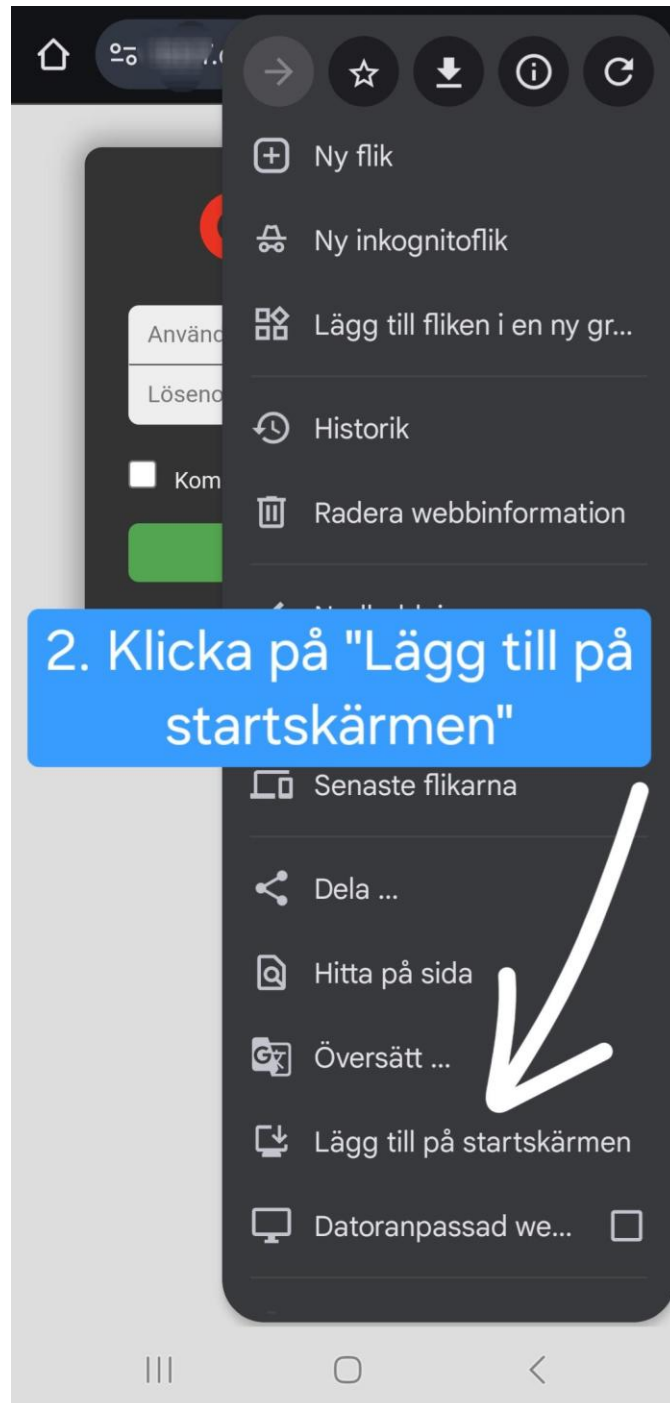

Spara QT kund som en webbapp

*Webbadress: xxx.qt-kund.se
xxx byts ut mot anläggnings-ID*

Android

Har du en mobiltelefon som är tillverkad av Samsung, HTC, Sony, Google pixel etc. ska du följa Android-guiden.

Skriv webbadressen i Google sökfält eller i webbadressfältet i Google Chrome

*OBS! Byt ut xxxx mot anläggnings-ID (4 siffror)
Anläggnings-ID finns längst ner på sidan i gamla
appen.*

Android

Android

Android