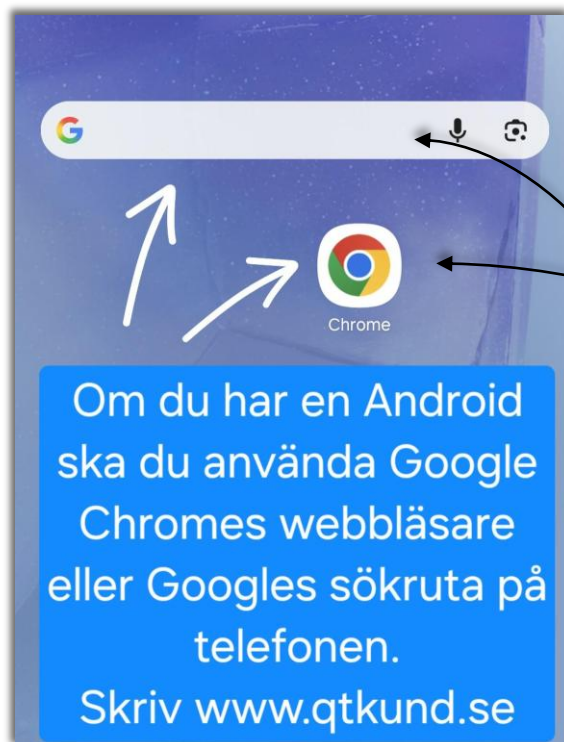

Spara QT kund som en webbapp

*Webbadress: xxx.qt-kund.se
xxx byts ut mot anläggnings-ID*

Android

Har du en mobiltelefon som är tillverkad av Samsung, HTC, Sony, Google pixel etc. ska du följa Android-guiden.

Skriv webbadressen i Google sökfält eller i webbadressfältet i Google Chrome

*OBS! Byt ut xxxx mot anläggnings-ID (4 siffror)
Anläggnings-ID finns längst ner på sidan i gamla
appen.*

Android

Android

Android